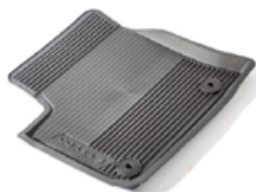

Gummimatte
9833757480